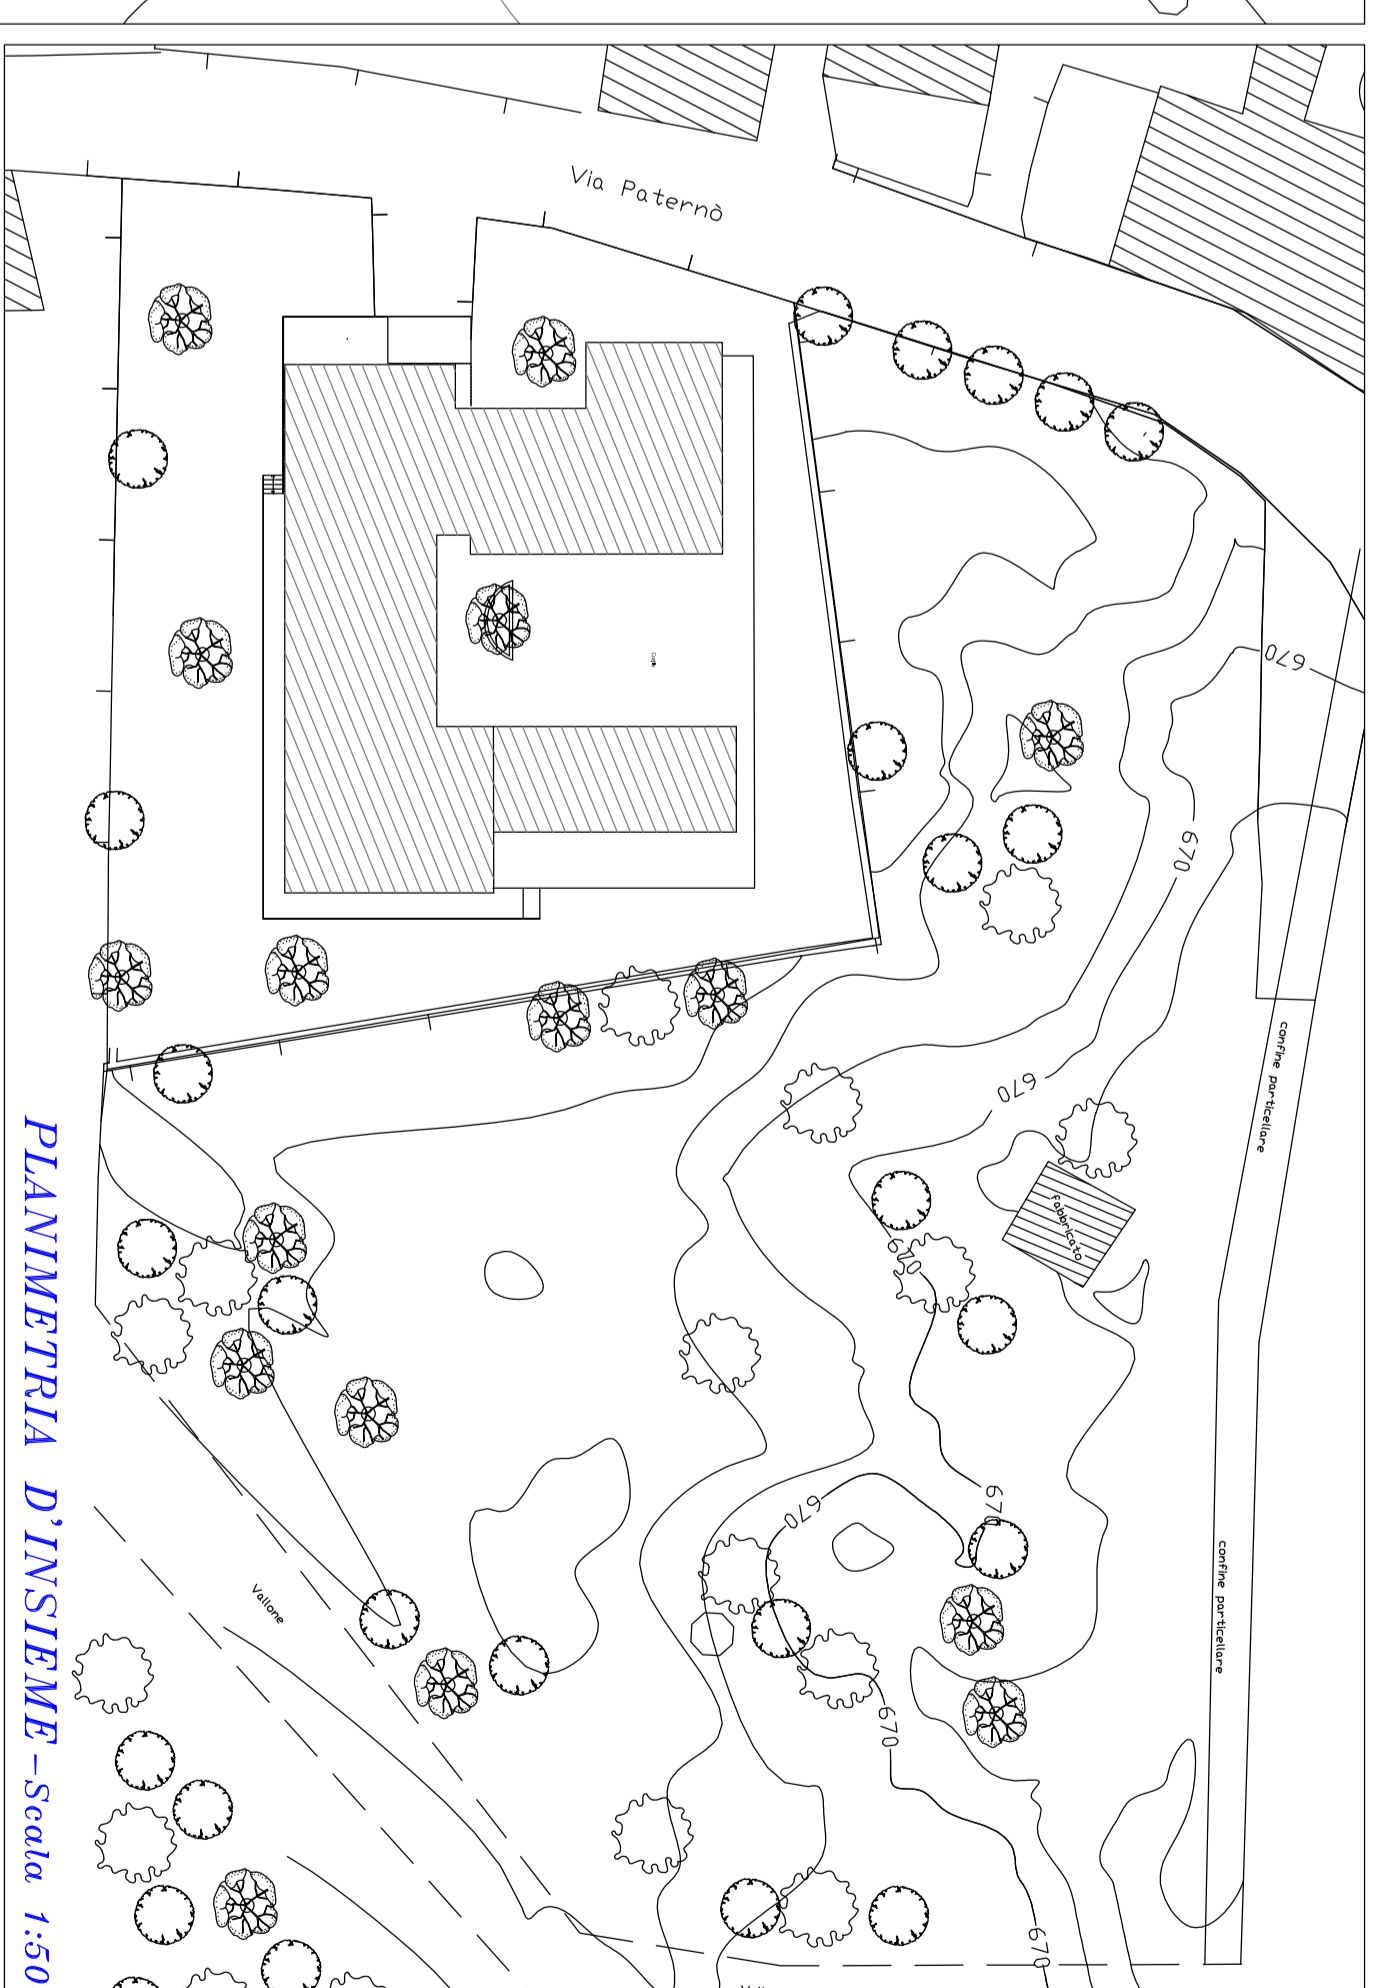

PROSPETTO NORD

COMUNE DI RAGALINA
Prov. di Catania

**ADEGUAMENTO E COMPLETAMENTO
DELL'ASILO NIDO SITO NELLA SCUOLA
ELEMENTARE PIANO VITTE**

PROGETTO ESECUTIVO

Objetto:
**PLANIMETRIA GENERALE E PROSPETTI STATO
DI FATTO**

T.A.V. 3
Scala
1:100

Rev. 00: 22 Febbraio 2016

Progettista: Dott. Ing. Valentina La Rosa