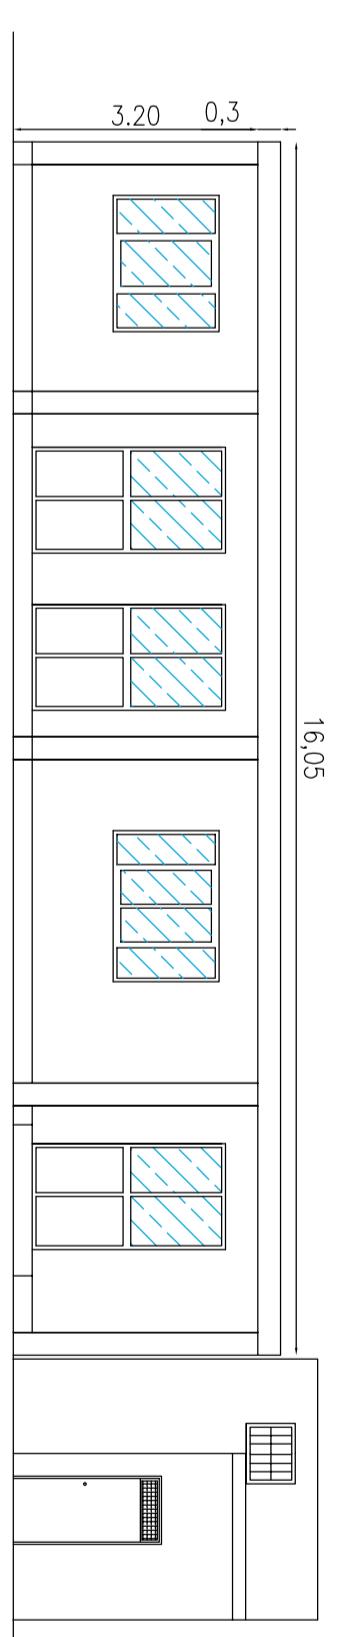

PROSPETTO OVEST

CORTILE INTERNO - PROSPETTO OVEST